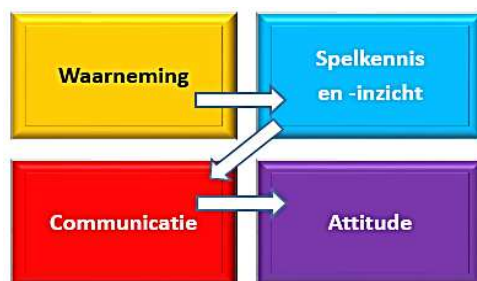

Inrichting Arbitrage Informatie Systeem SCHEIDSRECHTER(S)

(bij koppels vult één scheidsrechter AIS in)

Na het aanklikken van de link ziet de scheidsrechter dit scherm:

Je logt in met het emailadres waarop je de aanschrijving als scheidsrechter ontvangt.

Inloggen

Inrichting Arbitrage Informatie Systeem SCHEIDSRECHTER(S)

(bij koppels vult één scheidsrechter AIS in)

Zelfreflectie per item, 4 niveaus van tevredenheid
(identiek aan de tevredenheidsmeting teams):