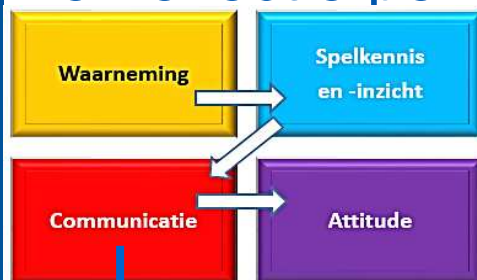

Inrichting Arbitrage Informatie Systeem SCHEIDSRECHTER(S)

(bij koppels vult één scheidsrechter AIS in)

Zelfreflectie per item, 4 niveaus van tevredenheid:

Voorbeeld: per item kan men op klikken voor tekstuele uitleg

Zelfreflectie

WAARNEMING
Ik paste de spelregels goed toe bij fouten en overtredingen *

☐ Zeer tevreden ☐ Ruim tevreden ☐ Tevreden ☐ Ontevreden

SPELKENNIS en -CONCEPTEN
Ik kon goed omgaan met de spelconcepten van de teams *

☐ Zeer tevreden ☐ Ruim tevreden ☐ Tevreden ☐ Ontevreden

TECHNISCHE
De teams begrepen mijn beslissingen *

☐ Zeer tevreden ☐ Ruim tevreden ☐ Tevreden ☐ Ontevreden

ATTITUDE
Mijn wijze van leiden werd door de teams gewaardeerd *

☐ Zeer tevreden ☐ Ruim tevreden ☐ Tevreden ☐ Ontevreden

Denk hierbij aan omzetting in verdediging (b.v. van 6-0 naar 5-1 enz.) of aanval (b.v. van 3-3 naar 4-2, accenten snelle tegenaanval, snelle beginworpen enz)