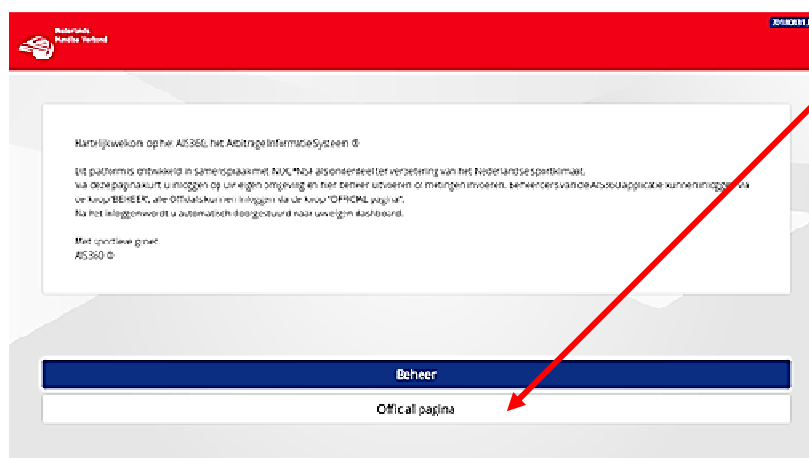

Met vriendelijke groet,
AIS

Handbal. Een dynamische sport voor mensen met passie!

Inrichting Arbitrage Informatie Systeem SCHEIDSRECHTERS

- De scheidsrechter kan altijd de metingen zien die over hem/haar zijn ingevuld.
Ga hiervoor naar <https://nhv.ais360.nl/>
Klik vervolgens onderaan de pagina op Official pagina en log in