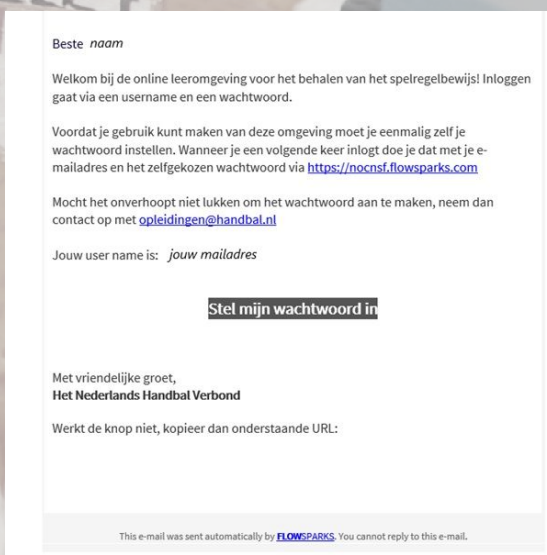

# HOE HAAL IK HET Spelregelbewijs?

Pas je wachtwoord aan

Klik op de link in je mail

Ga naar <https://nocnsf.flowsparks.com/> en log in

Klik op Spelregelbewijs

Succes!