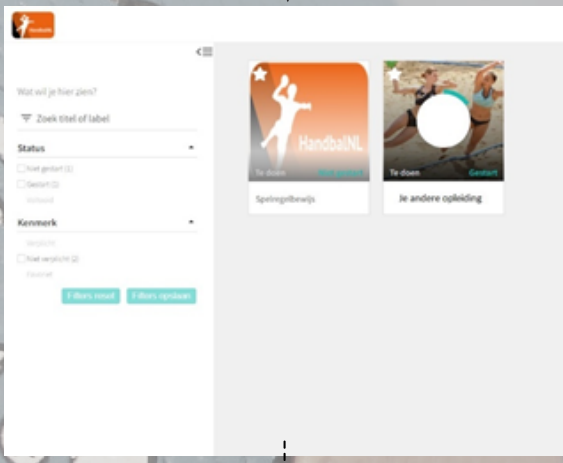

# HOE HAAL IK HET Spelregelbewijs?

Pas je wachtwoord aan

Klik op de link in je mail

Ga naar <https://nocnsf.flowsparks.com/> en log in

Klik op Spelregelbewijs

Succes!